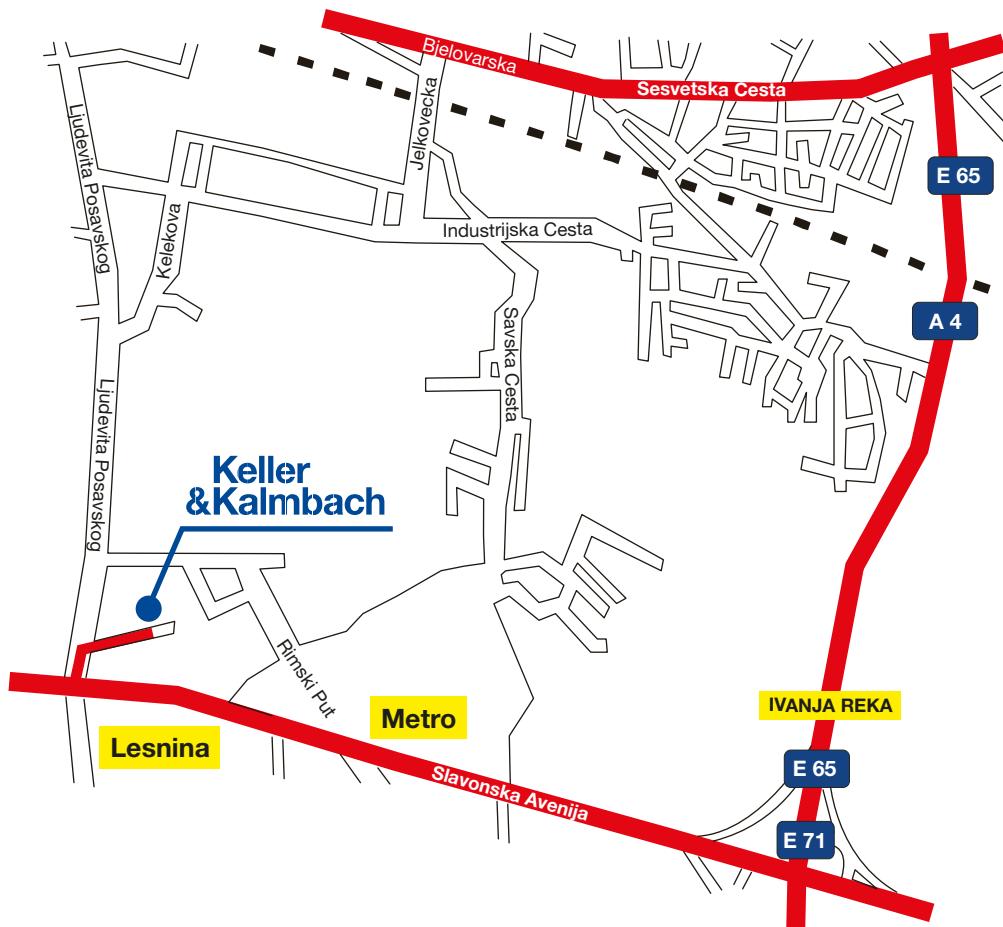

Keller & Kalmbach

Kako do nas?

Keller & Kalmbach d.o.o. je trgovina na veliko spojnih elemenata i alata. Ponuda spojnih elemenata sadrži preko 60.000 standardnih elemenata prema DIN/ISO normama sa isporukom u roku od 24-48h sa centralnog skladišta! Osim spojnih elemenata naša ponuda Vam nudi 30.000 proizvoda iz područja ručnih alata, električnih alata i pribora, rezo-brusnih materijala, podizne tehnike, zaštitne opreme, kemijskih proizvoda i opreme za radionice visoke kvalitete. Posjetite naš izložbeno-prodajni prostor sa centralnim skladištem u Republici Hrvatskoj na adresi sjedišta u Zagrebu ili nas slobodno kontaktirajte.